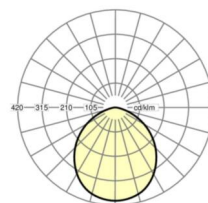

параметры

номер заказа	37672106640
код EAN	4020863344239
номер таможенного тарифа	94051190
Знак прохождения контроля	IP 44/20, класс защиты II, F, Indoor, CE
Степень ударопрочности IK	IK02
Температура окружения	ta 25°C
Особые свойства	Готовность к IoT «Ready for IoT»
Гарантийный срок	5 лет

электротехника

Балласт	Электронный драйвер DALI (1 штука)
Мощность системы	21W
сетевое напряжение	230V/50Hz
автоматический предохранитель (пусковой ток)	30 штук/B10, 50 штук/B16, 52 штук/C10, 84 штук/C16

Оптика

Оснастка	LED, цветопередача/оттенок света CRI ≥ 80 / 4000K
Допуск для координаты цветности (MacAdam)	5SDCM
Фотобиологическая безопасность (светильник)	RG0
Номинальный световой поток	2014lm
Срок службы LED	50000h L80/B50 (Tq 25°C)
светоотдача светильников	96lm/W
Угол излучения	105°
UGR поп./вдоль	26.2 / 26.2

DEEP-LINK

<https://www.regiolum.de/ru/article/37672106640>