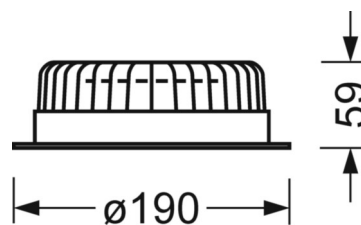

Оптика

Оснастка	LED, цветопередача/оттенок света CRI ≥ 80 / 4000K
Допуск для координаты цветности (MacAdam)	5SDCM
Фотобиологическая безопасность (светильник)	RG0
Номинальный световой поток	2014lm
Срок службы LED	50000h L80/B50 (Tq 25°C)
светоотдача светильников	96lm/W
Угол излучения	105°
UGR поп./вдоль	26.2 / 26.2

DEEP-LINK

<https://www.regiolum.de/ru/article/37672106640>

Ссылка	LED 2000lm 840
ηLB	100 %
Φ ↓/↑	100 % / 0 %
UGR поп./вдоль	26.2 / 26.2

Механика

цвет корпуса	белый
размеры (LxWxH/DxH)	190mm x 59mm
Глубина	59mm
Потолочная система	потолки с вырезами (AD)
вырез в потолке (ДхШ/диам.)	175mm
глубина встройки	110mm [AD]
вес (нетто)	0.91kg
Вид монтажа	настенная установка отдельных светильников, Потолочная одиночная установка

размеры

H	59 mm	Высота
D	190 mm	Диаметр
T	59 mm	Глубина
DA	175 mm	Сечение, диаметр
DS min	10 mm	Минимальная толщина потолка
DS max	20 mm	Максимальная толщина потолка
E(AD)	110 mm	Минимальное расстояние от потолка (потолки с вырезом)
KL	145 mm	Длина головки светильника или коробки балласта
KB	67.5 mm	Ширина головки светильника или коробки балласта
KH	30 mm	Высота головки светильника или коробки балласта